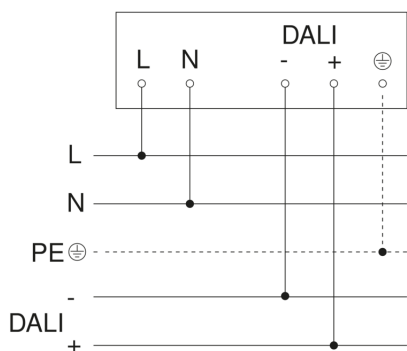

IS 3360

DALI-2 APC - op de muur vierkant
EAN 4007841 010560
art.nr. 010560

aansluitschema Master

aansluitschema voor DALI-2 APC met DALI-2 IPD